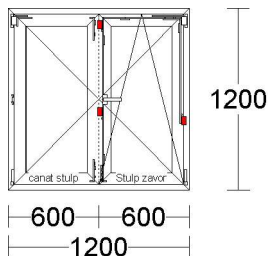

Pozitia	Denumire / Descriere	Cant.	Pret/buc. EUR	Pret total EUR
1	Fereastră 1	1	56.76	56.76
	Serie: S 3000 Culoare: Alb Geam: 24mm, Low-E+F4 cu Argon Feronerie: Montaj: Montaj standard + dem. u.			inclus
Suprafata: 1.4		Total:	56.76	
2	Fereastră 2	1	93.45	93.45
	Serie: S 3000 Culoare: Alb Geam: 24mm, Low-E+F4 cu Argon Feronerie: Gealan Montaj: Montaj standard + dem. u.			inclus
Suprafata: 1.4		Total:	93.46	
3	Fereastră 3	1	100.13	100.13
	Serie: S 3000 Culoare: Alb Geam: 24mm, Low-E+F4 cu Argon Feronerie: Gealan Montaj: Montaj standard + dem. u.			inclus
Suprafata: 1.4		Total:	100.13	

4 **Fereastra 4** 1 130.50 130.50

Serie: S 3000
 Culoare: Alb
 Geam: 24mm, Low-E+F4 cu Argon
 Feronerie: Gealan
 Montaj: Montaj standard + dem. u. inclus

Suprafata: 1.4 Total: 130.50

5 **Fereastra 5** 1 47.45 47.45

Serie: S 3000
 Culoare: Alb
 Geam: 24mm, Low-E+F4 cu Argon
 Feronerie: Gealan
 Montaj: Montaj standard + dem. u. inclus

Suprafata: 0.4 Total: 47.45

6 **Panou 6** 1 158.93 158.93

Serie: S 3000
 Culoare: Alb
 Geam: 24mm, Low-E+F4 cu Argon
 Feronerie: Gealan
 Montaj: Montaj standard + dem. u. inclus

Suprafata: 2.8 Total: 158.93

7 **Panou 7** 1 195.63 195.63

Serie: S 3000
 Culoare: Alb
 Geam: 24mm, Low-E+F4 cu Argon
 Feronerie: Gealan
 Montaj: Montaj standard + dem. u. inclus

Suprafata: 2.8 Total: 195.63