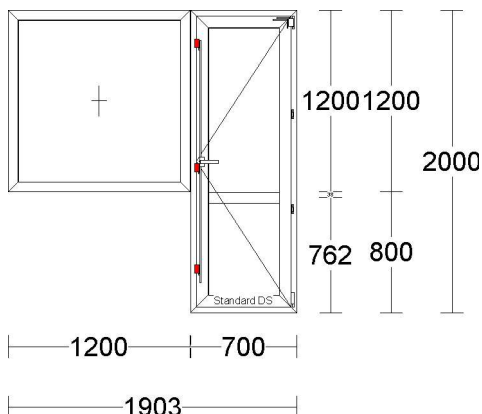

Pozitia	Denumire / Descriere	Cant.	Pret/buc. EUR	Pret total EUR
1	Fereastră 1	1	56.76	56.76
	Serie: S 3000 Culoare: Alb Geam: 24mm, Low-E+F4 cu Argon Feronerie: Montaj: Montaj standard + dem. u.			inclus
Suprafata: 1.4		Total:	56.76	
2	Fereastră 2	1	93.45	93.45
	Serie: S 3000 Culoare: Alb Geam: 24mm, Low-E+F4 cu Argon Feronerie: Gealan Montaj: Montaj standard + dem. u.			inclus
Suprafata: 1.4		Total:	93.46	
3	Fereastră 3	1	100.13	100.13
	Serie: S 3000 Culoare: Alb Geam: 24mm, Low-E+F4 cu Argon Feronerie: Gealan Montaj: Montaj standard + dem. u.			inclus
Suprafata: 1.4		Total:	100.13	

4 **Fereastra 4** 1 130.50 130.50

Serie: S 3000
 Culoare: Alb
 Geam: 24mm, Low-E+F4 cu Argon
 Feronerie: Gealan
 Montaj: Montaj standard + dem. u. inclus

Suprafata: 1.4 Total: 130.50

5 **Fereastra 5** 1 47.45 47.45

Serie: S 3000
 Culoare: Alb
 Geam: 24mm, Low-E+F4 cu Argon
 Feronerie: Gealan
 Montaj: Montaj standard + dem. u. inclus

Suprafata: 0.4 Total: 47.45

6 **Panou 6** 1 158.93 158.93

Serie: S 3000
 Culoare: Alb
 Geam: 24mm, Low-E+F4 cu Argon
 Feronerie: Gealan
 Montaj: Montaj standard + dem. u. inclus

Suprafata: 2.8 Total: 158.93

7 **Panou 7** 1 195.63 195.63

Serie: S 3000
 Culoare: Alb
 Geam: 24mm, Low-E+F4 cu Argon
 Feronerie: Gealan
 Montaj: Montaj standard + dem. u. inclus

Suprafata: 2.8 Total: 195.63