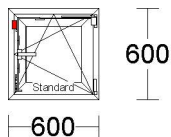

Serie: S 3000
Culoare: Alb
Geam: 24mm, Low-E+F4 cu Argon
Feronerie: Gealan
Montaj: Montaj standard + dem. u. inclus

Suprafata: 1.4 Total: 130.50

5 **Fereastra 5** 1 47.45 47.45