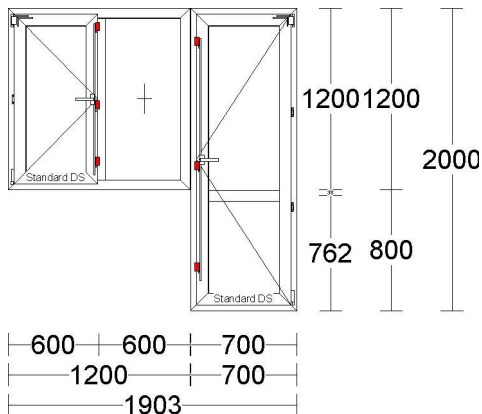

4 **Fereastra 4** 1 130.50 130.50

Serie: S 3000
 Culoare: Alb
 Geam: 24mm, Low-E+F4 cu Argon
 Feronerie: Gealan
 Montaj: Montaj standard + dem. u. inclus

Suprafata: 1.4 Total: 130.50

5 **Fereastra 5** 1 47.45 47.45

Serie: S 3000
 Culoare: Alb
 Geam: 24mm, Low-E+F4 cu Argon
 Feronerie: Gealan
 Montaj: Montaj standard + dem. u. inclus

Suprafata: 0.4 Total: 47.45

6 **Panou 6** 1 158.93 158.93

Serie: S 3000
 Culoare: Alb
 Geam: 24mm, Low-E+F4 cu Argon
 Feronerie: Gealan
 Montaj: Montaj standard + dem. u. inclus

Suprafata: 2.8 Total: 158.93

7 **Panou 7** 1 195.63 195.63

Serie: S 3000
 Culoare: Alb
 Geam: 24mm, Low-E+F4 cu Argon
 Feronerie: Gealan
 Montaj: Montaj standard + dem. u. inclus

Suprafata: 2.8 Total: 195.63